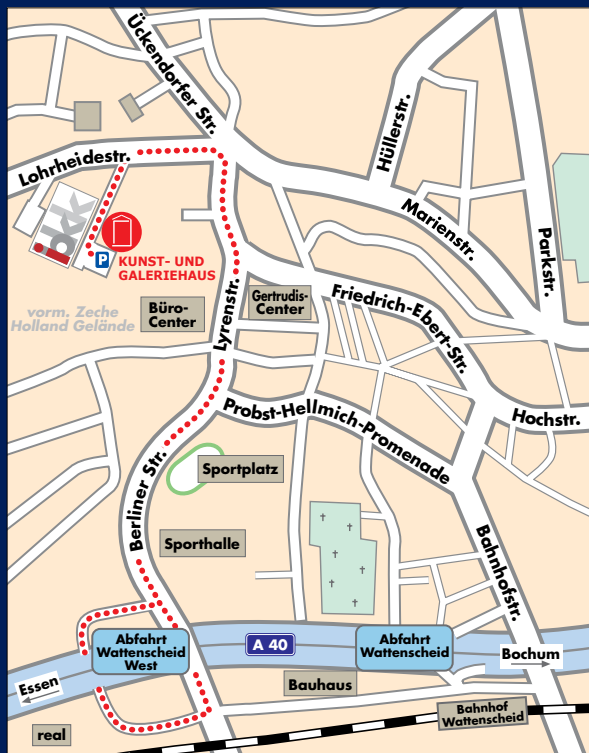

## Wie Sie uns finden

Von der **Autobahn A 40** nehmen Sie die Abfahrt Bochum Wattenscheid-West. Danach fahren Sie links in die **Berliner Straße**. Die Berliner Straße führt leicht bergab, direkt zu ebener Erde geht sie in die **Lyrenstraße** über. Von der Lyrenstraße biegen Sie links in die **Lohrheidestraße** ab. Auf der linken Seite finden Sie in der Privatzufahrt das Kunst- und Galeriehaus mit seinen Parkplätzen.